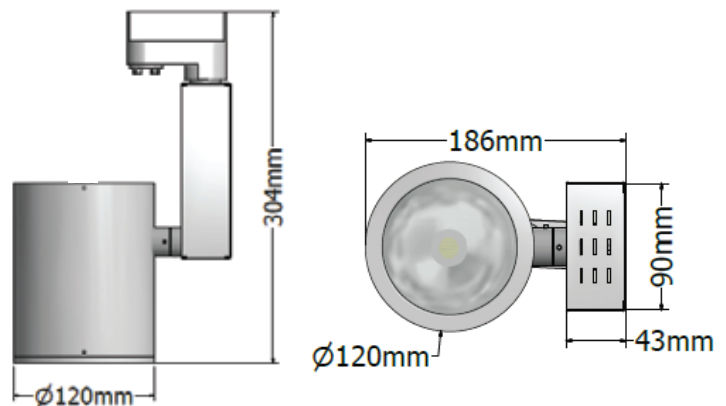

ELITE COB LED

ΥΨΗΛΗΣ ΑΠΟΔΟΣΗΣ LED DOWNLIGHT

SPOT ΡΑΓΑΣ

Σώμα:

Χυτό Αλουμίνιο

Οπτικό μέσο:

Ανακλαστήρας αλουμινίου 26°-40°-60°

Πηγή:

Chip On Board (COB) LED Module

Ηλεκτρολογικός εξοπλισμός:

Constant Current OSRAM LED Driver

- > ON/OFF
- > DIM 1-10V
- > DALI
- > PHASE CUT

Χαρακτηριστικά:

CCT 3000K 4000K

CRi 80

Ομοιοχρωμία <3SDCM

Βαθμός προστασίας IP 20

LOR 88-92

Κατόπιν παραγγελίας:

Constant Lumen Operation

CCT 2700K&3500K

CRi 90 & 97

Beam Angle 16°

✓ **Ευέλικτο**
Πολλοί συνδυασμοί LED modules & drivers

✓ **Αναβαθμίσιμο**
Σχεδιασμένο βάση οδηγίας ZHAGA Book 3

✓ **εώς 130Lm/W**
Υψηλής απόδοσης πυρήνας LED εώς 130 Lm/W

✓ **Tc:75°C**
Καλύτερη θερμοαπαγωγή μέσω solid center ψηκτρα

✓ **L 80 B10 @50.000 hrs**
Διατήρηση 80% φωτεινότητας στις 50.000 ώρες λειτουργίας

✓ **5 years**
εγγύηση σε συνδυασμό με τον κατάλληλο OSRAM Driver